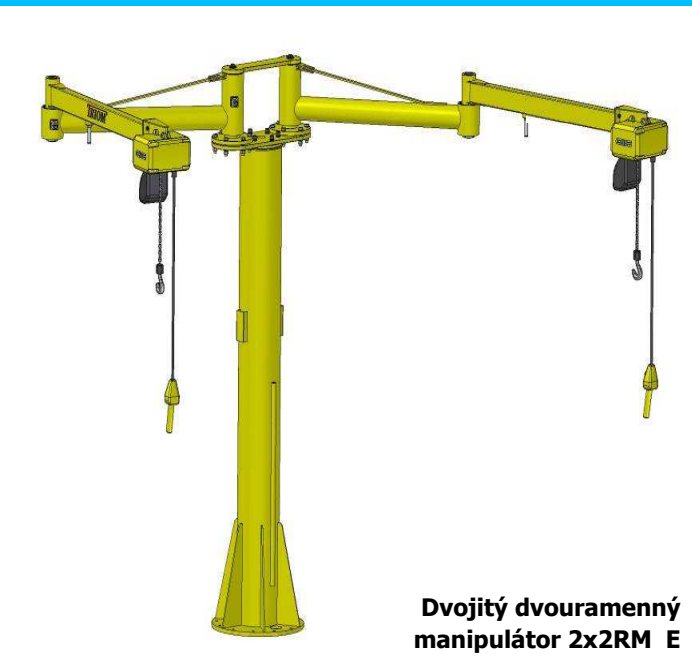

GBA sloupové otočné jeřáby - typ T – Otáčení výložníku 290°
GBA sloupové otočné jeřáby - typ H – Otáčení výložníku 230°

MBE konzolové jeřáby - s elektricky otáčeným výložníkem

CBE konzolové jeřáby - s elektricky otáčeným výložníkem

MBB otočné kloubové konzolové jeřáby - typ ARM
 Určeno pro manipulátory do 125 Kg
Otáčení výložníku 360°

CBB otočné kloubové konzolové jeřáby - typ ARM
 Určeno pro manipulátory do 125 Kg
Otáčení výložníku 360°

MBB otočné kloubové konzolové jeřáby - systém ARM
 s pevným kladkostrojem 125 kg 250 kg a 500 kg
Otáčení výložníku 360°

CBB otočné sloupové konzolové jeřáby - systém ARM
 s pevným kladkostrojem 125 kg 250 kg a 500 kg
Otáčení výložníku 360°