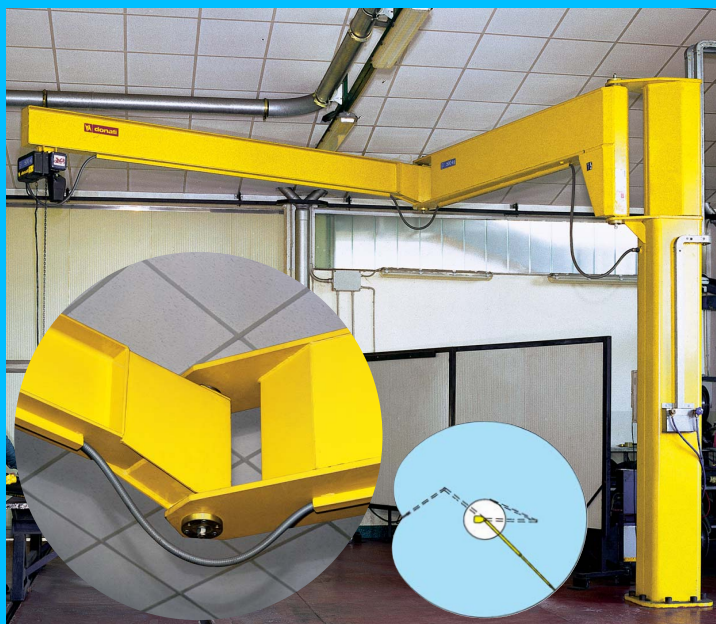

serie

GBA
GBP
CBB
MBB
CBE
MBE
GBR

Naše společnost nabízí konzolové a sloupové jeřáby v různých konstrukčních provedeních. Jak ve standardních, tak ve speciálních provedeních, kdy je sloupový nebo konzolový jeřáb vyroben přesně dle požadavku zákazníka.

GBP konzolové jeřáby - typ C – Otáčení výložníku 270°

GBA sloupové otočné jeřáby - typ C – Otáčení výložníku 300°

GBP konzolové jeřáby - typ T – Otáčení výložníku 250°
GBP konzolové jeřáby - typ H – Otáčení výložníku 270°

GBA sloupové otočné jeřáby - typ T – Otáčení výložníku 290°
GBA sloupové otočné jeřáby - typ H – Otáčení výložníku 230°

MBE konzolové jeřáby - s elektricky otáčeným výložníkem

CBE konzolové jeřáby - s elektricky otáčeným výložníkem

MBB otočné kloubové konzolové jeřáby - typ ARM
 Určeno pro manipulátory do 125 Kg
Otáčení výložníku 360°

CBB otočné kloubové konzolové jeřáby - typ ARM
 Určeno pro manipulátory do 125 Kg
Otáčení výložníku 360°