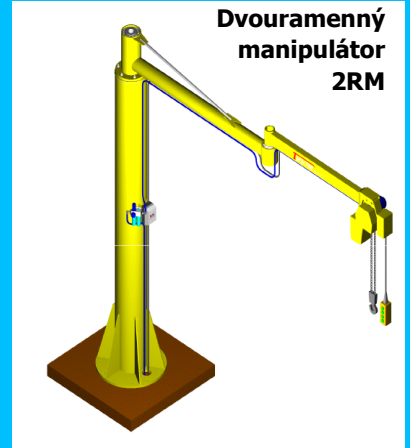

GBA sloupové otočné jeřáby - typ T – Otáčení výložníku 290°
GBA sloupové otočné jeřáby - typ H – Otáčení výložníku 230°

MBE konzolové jeřáby - s elektricky otáčeným výložníkem

CBE konzolové jeřáby - s elektricky otáčeným výložníkem

MBB otočné kloubové konzolové jeřáby - typ ARM
 Určeno pro manipulátory do 125 Kg
Otáčení výložníku 360°

CBB otočné kloubové konzolové jeřáby - typ ARM
 Určeno pro manipulátory do 125 Kg
Otáčení výložníku 360°

MBB otočné kloubové konzolové jeřáby - systém ARM
 s pevným kladkostrojem 125 kg 250 kg a 500 kg
Otáčení výložníku 360°

CBB otočné sloupové konzolové jeřáby - systém ARM
 s pevným kladkostrojem 125 kg 250 kg a 500 kg
Otáčení výložníku 360°