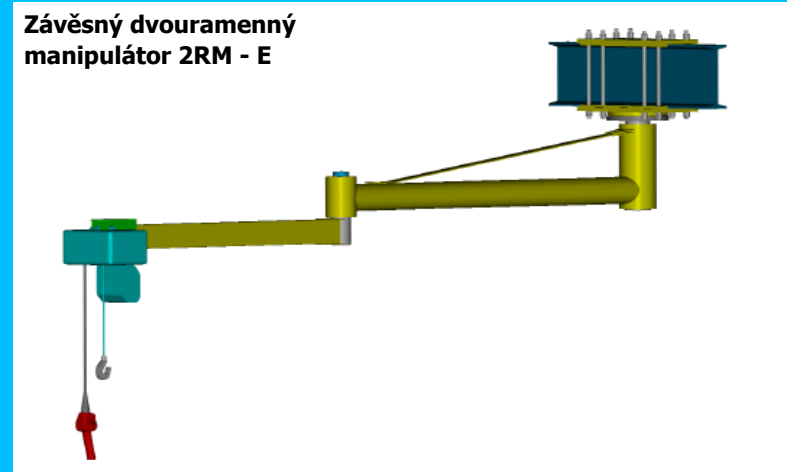

GBA sloupové otočné jeřáby - typ T – Otáčení výložníku 290°
GBA sloupové otočné jeřáby - typ H – Otáčení výložníku 230°

MBE konzolové jeřáby - s elektricky otáčeným výložníkem

CBE konzolové jeřáby - s elektricky otáčeným výložníkem

MBB otočné kloubové konzolové jeřáby - typ ARM
 Určeno pro manipulátory do 125 Kg
Otáčení výložníku 360°

CBB otočné kloubové konzolové jeřáby - typ ARM
 Určeno pro manipulátory do 125 Kg
Otáčení výložníku 360°

MBB otočné kloubové konzolové jeřáby - systém ARM
 s pevným kladkostrojem 125 kg 250 kg a 500 kg
Otáčení výložníku 360°

CBB otočné sloupové konzolové jeřáby - systém ARM
 s pevným kladkostrojem 125 kg 250 kg a 500 kg
Otáčení výložníku 360°