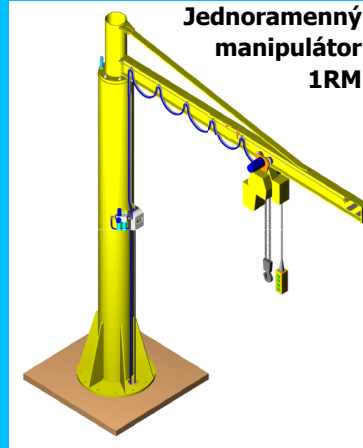

GBA sloupové otočné jeřáby - typ T – Otáčení výložníku 290°
GBA sloupové otočné jeřáby - typ H – Otáčení výložníku 230°

MBE konzolové jeřáby - s elektricky otáčeným výložníkem

CBE konzolové jeřáby - s elektricky otáčeným výložníkem

MBB otočné kloubové konzolové jeřáby - typ ARM
 Určeno pro manipulátory do 125 Kg
Otáčení výložníku 360°

CBB otočné kloubové konzolové jeřáby - typ ARM
 Určeno pro manipulátory do 125 Kg
Otáčení výložníku 360°

MBB otočné kloubové konzolové jeřáby - systém ARM
 s pevným kladkostrojem 125 kg 250 kg a 500 kg
Otáčení výložníku 360°

CBB otočné sloupové konzolové jeřáby - systém ARM
 s pevným kladkostrojem 125 kg 250 kg a 500 kg
Otáčení výložníku 360°