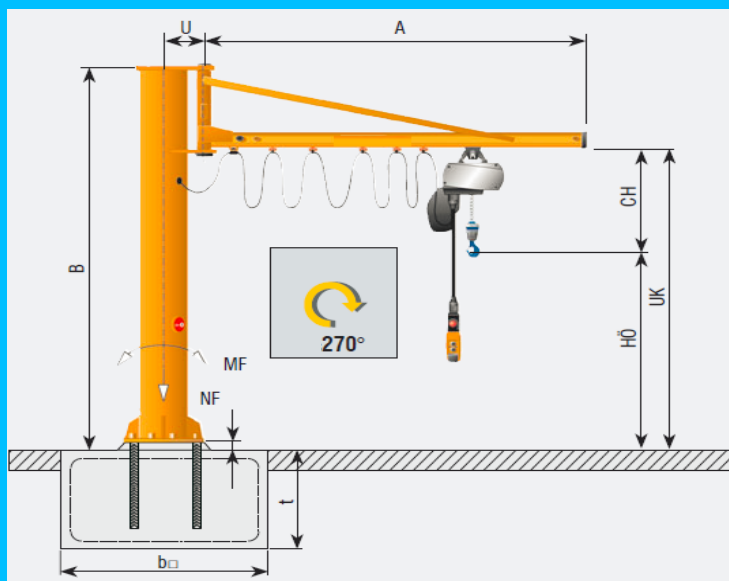

MBB otočné kloubové konzolové jeřáby - typ ARM
 Určeno pro manipulátory do 125 Kg
Otáčení výložníku 360°

CBB otočné kloubové konzolové jeřáby - typ ARM
 Určeno pro manipulátory do 125 Kg
Otáčení výložníku 360°

MBB otočné kloubové konzolové jeřáby - systém ARM
 s pevným kladkostrojem 125 kg 250 kg a 500 kg
Otáčení výložníku 360°

CBB otočné sloupové konzolové jeřáby - systém ARM
 s pevným kladkostrojem 125 kg 250 kg a 500 kg
Otáčení výložníku 360°

Sloupový jeřáb d elektrickým otáčením, kladkostrojem a pojezdem.

MOŽNOSTI UKOTVENÍ NA CHEMICKÉ KOTVY

Pouze, je-li podloží z litého armobetonu
o síle větší než min.200 mm