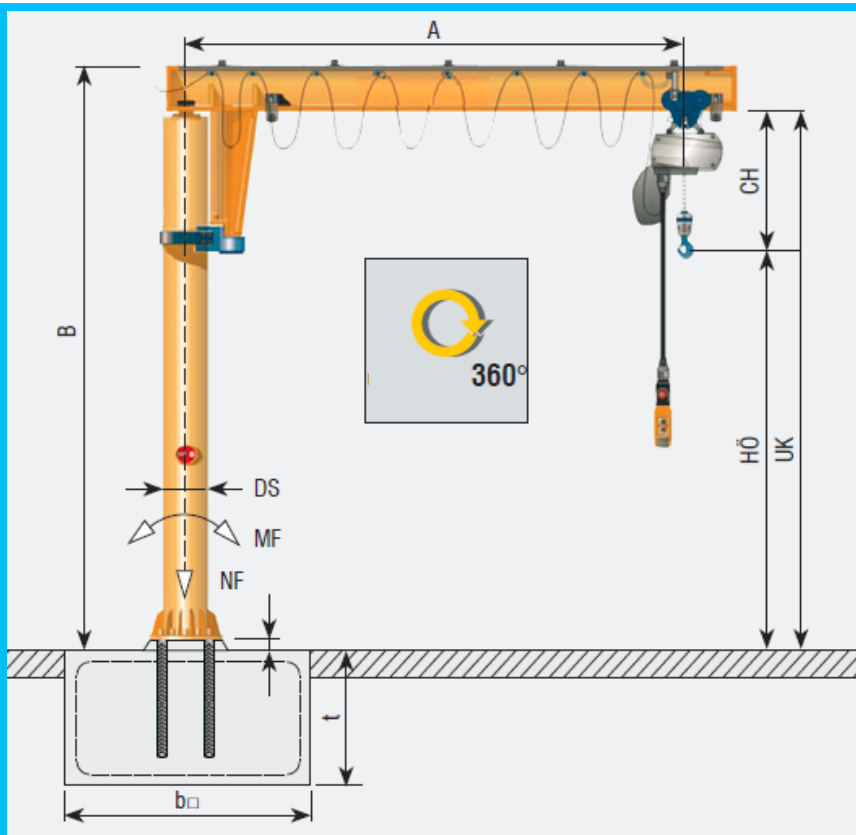

MBB otočné kloubové konzolové jeřáby - systém ARM
 s pevným kladkostrojem 125 kg 250 kg a 500 kg
Otáčení výložníku 360°

CBB otočné sloupové konzolové jeřáby - systém ARM
 s pevným kladkostrojem 125 kg 250 kg a 500 kg
Otáčení výložníku 360°

**Typy a provedení lze
vyrobit dle předchozí
domluvy a přizpůsobit
vlastnímu požadavku.**

S ručním kladkostrojem a ručním otáčením
S elektrickým kladkostrojem a ručním otáčením

S ručním kladkostrojem a ručním otáčením
S elektrickým kladkostrojem a ručním otáčením

Sloupový jeřáb d elektrickým otáčením, kladkostrojem a pojezdem.

MOŽNOSTI UKOTVENÍ NA CHEMICKÉ KOTVY

Pouze, je-li podloží z litého armobetonu
o síle větší než min.200 mm