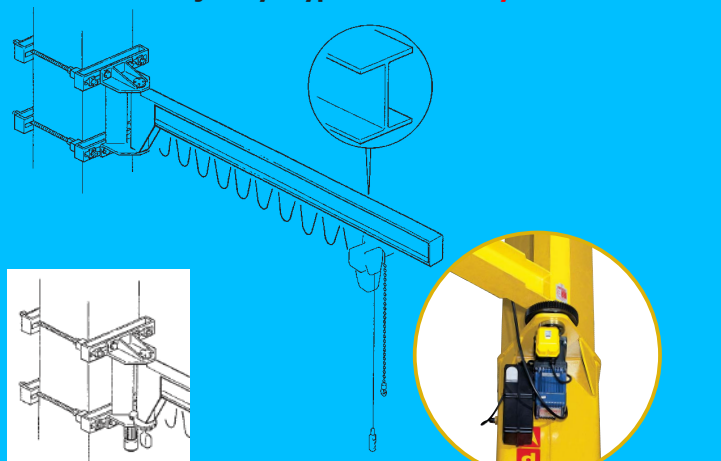

serie

GBA
GBP
CBB
MBB
CBE
MBE
GBR

Naše společnost nabízí konzolové a sloupové jeřáby v různých konstrukčních provedeních. Jak ve standardních, tak ve speciálních provedeních, kdy je sloupový nebo konzolový jeřáb vyroben přesně dle požadavku zákazníka.

GBP konzolové jeřáby - typ C – Otáčení výložníku 270°

GBA sloupové otočné jeřáby - typ C – Otáčení výložníku 300°

GBP konzolové jeřáby - typ T – Otáčení výložníku 250°
GBP konzolové jeřáby - typ H – Otáčení výložníku 270°

GBA sloupové otočné jeřáby - typ T – Otáčení výložníku 290°
GBA sloupové otočné jeřáby - typ H – Otáčení výložníku 230°

MBE konzolové jeřáby - s elektricky otáčeným výložníkem

CBE konzolové jeřáby - s elektricky otáčeným výložníkem

MBB otočné kloubové konzolové jeřáby - typ ARM
 Určeno pro manipulátory do 125 Kg
Otáčení výložníku 360°

CBB otočné kloubové konzolové jeřáby - typ ARM
 Určeno pro manipulátory do 125 Kg
Otáčení výložníku 360°