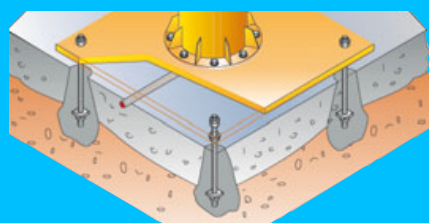

MBB otočné kloubové konzolové jeřáby - systém ARM
 s pevným kladkostrojem 125 kg 250 kg a 500 kg
Otáčení výložníku 360°

CBB otočné sloupové konzolové jeřáby - systém ARM
 s pevným kladkostrojem 125 kg 250 kg a 500 kg
Otáčení výložníku 360°

**Typy a provedení lze
vyrobit dle předchozí
domluvy a přizpůsobit
vlastnímu požadavku.**

S ručním kladkostrojem a ručním otáčením
S elektrickým kladkostrojem a ručním otáčením

S ručním kladkostrojem a ručním otáčením
S elektrickým kladkostrojem a ručním otáčením

Sloupový jeřáb d elektrickým otáčením, kladkostrojem a pojezdem.

MOŽNOSTI UKOTVENÍ NA CHEMICKÉ KOTVY

Pouze, je-li podloží z litého armobetonu
o síle větší než min.200 mm