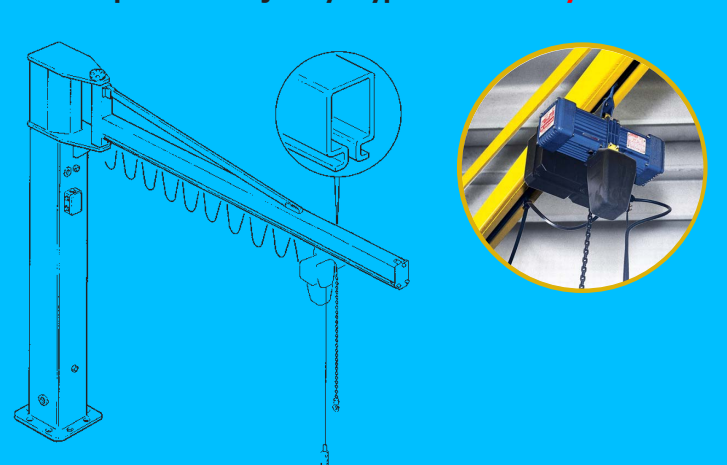

serie

GBA
GBP
CBB
MBB
CBE
MBE
GBR

Naše společnost nabízí konzolové a sloupové jeřáby v různých konstrukčních provedeních. Jak ve standardních, tak ve speciálních provedeních, kdy je sloupový nebo konzolový jeřáb vyroben přesně dle požadavku zákazníka.

GBP konzolové jeřáby - typ C – Otáčení výložníku 270°

GBA sloupové otočné jeřáby - typ C – Otáčení výložníku 300°

GBP konzolové jeřáby - typ T – Otáčení výložníku 250°
GBP konzolové jeřáby - typ H – Otáčení výložníku 270°

GBA sloupové otočné jeřáby - typ T – Otáčení výložníku 290°
GBA sloupové otočné jeřáby - typ H – Otáčení výložníku 230°

MBE konzolové jeřáby - s elektricky otáčeným výložníkem

CBE konzolové jeřáby - s elektricky otáčeným výložníkem

MBB otočné kloubové konzolové jeřáby - typ ARM
 Určeno pro manipulátory do 125 Kg
Otáčení výložníku 360°

CBB otočné kloubové konzolové jeřáby - typ ARM
 Určeno pro manipulátory do 125 Kg
Otáčení výložníku 360°