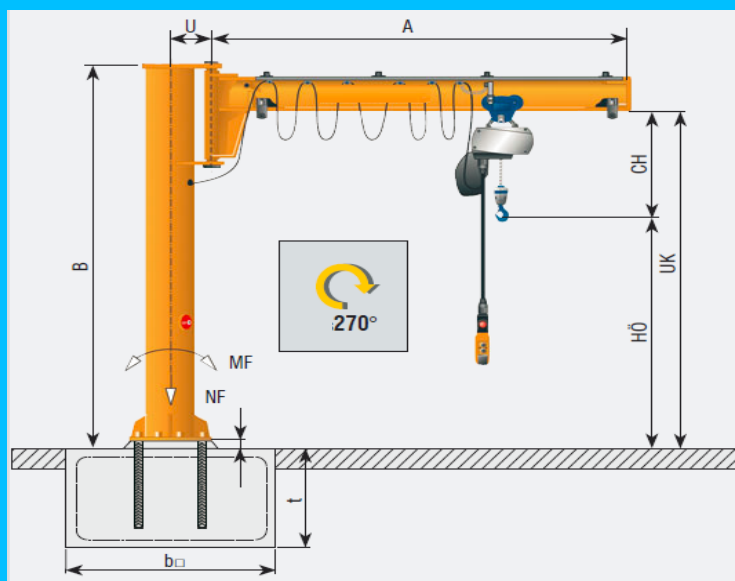

MBB otočné kloubové konzolové jeřáby - typ ARM
 Určeno pro manipulátory do 125 Kg
Otáčení výložníku 360°

CBB otočné kloubové konzolové jeřáby - typ ARM
 Určeno pro manipulátory do 125 Kg
Otáčení výložníku 360°

MBB otočné kloubové konzolové jeřáby - systém ARM
 s pevným kladkostrojem 125 kg 250 kg a 500 kg
Otáčení výložníku 360°

CBB otočné sloupové konzolové jeřáby - systém ARM
 s pevným kladkostrojem 125 kg 250 kg a 500 kg
Otáčení výložníku 360°

Sloupový jeřáb d elektrickým otáčením, kladkostrojem a pojezdem.

MOŽNOSTI UKOTVENÍ NA CHEMICKÉ KOTVY

Pouze, je-li podloží z litého armobetonu
o síle větší než min.200 mm