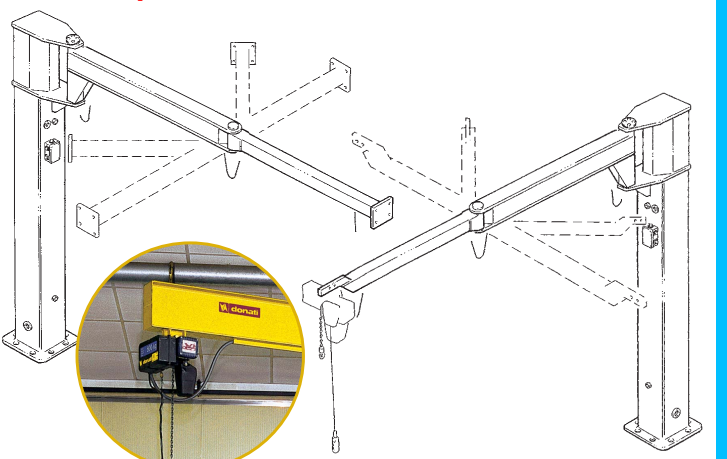

GBP konzolové jeřáby - typ C – Otáčení výložníku 270°

GBA sloupové otočné jeřáby - typ C – Otáčení výložníku 300°

GBP konzolové jeřáby - typ T – Otáčení výložníku 250°
GBP konzolové jeřáby - typ H – Otáčení výložníku 270°

GBA sloupové otočné jeřáby - typ T – Otáčení výložníku 290°
GBA sloupové otočné jeřáby - typ H – Otáčení výložníku 230°

MBE konzolové jeřáby - s elektricky otáčeným výložníkem

CBE konzolové jeřáby - s elektricky otáčeným výložníkem

MBB otočné kloubové konzolové jeřáby - typ ARM
 Určeno pro manipulátory do 125 Kg
Otáčení výložníku 360°

CBB otočné kloubové konzolové jeřáby - typ ARM
 Určeno pro manipulátory do 125 Kg
Otáčení výložníku 360°

MBB otočné kloubové konzolové jeřáby - systém ARM
 s pevným kladkostrojem 125 kg 250 kg a 500 kg
Otáčení výložníku 360°

CBB otočné sloupové konzolové jeřáby - systém ARM
 s pevným kladkostrojem 125 kg 250 kg a 500 kg
Otáčení výložníku 360°