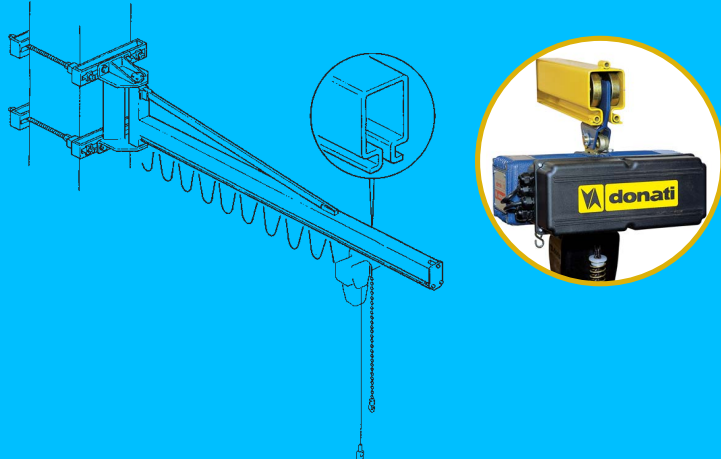

Naše společnost nabízí konzolové a sloupové jeřáby v různých konstrukčních provedeních. Jak ve standardních, tak ve speciálních provedeních, kdy je sloupový nebo konzolový jeřáb vyroben přesně dle požadavku zákazníka.

GBP konzolové jeřáby - typ C – Otáčení výložníku 270°