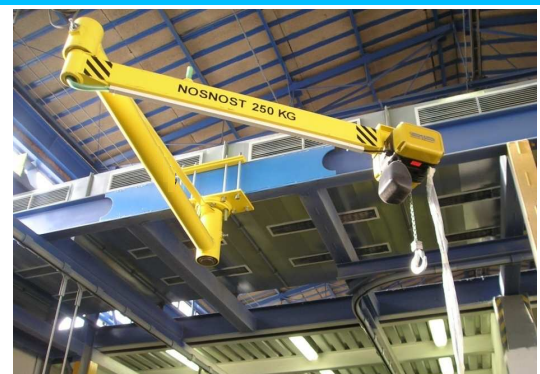

**Typy a provedení lze
vyrobit dle předchozí
domluvy a přizpůsobit
vlastnímu požadavku.**