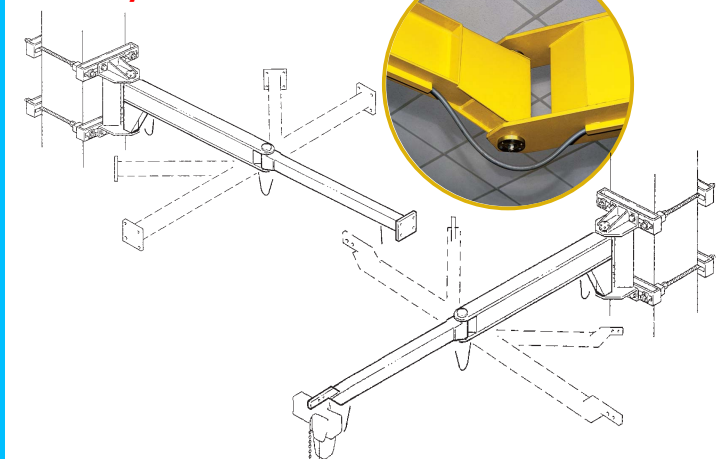

GBP konzolové jeřáby - typ C – Otáčení výložníku 270°

GBA sloupové otočné jeřáby - typ C – Otáčení výložníku 300°

GBP konzolové jeřáby - typ T – Otáčení výložníku 250°
GBP konzolové jeřáby - typ H – Otáčení výložníku 270°

GBA sloupové otočné jeřáby - typ T – Otáčení výložníku 290°
GBA sloupové otočné jeřáby - typ H – Otáčení výložníku 230°

MBE konzolové jeřáby - s elektricky otáčeným výložníkem

CBE konzolové jeřáby - s elektricky otáčeným výložníkem

MBB otočné kloubové konzolové jeřáby - typ ARM
 Určeno pro manipulátory do 125 Kg
Otáčení výložníku 360°

CBB otočné kloubové konzolové jeřáby - typ ARM
 Určeno pro manipulátory do 125 Kg
Otáčení výložníku 360°

MBB otočné kloubové konzolové jeřáby - systém ARM
 s pevným kladkostrojem 125 kg 250 kg a 500 kg
Otáčení výložníku 360°

CBB otočné sloupové konzolové jeřáby - systém ARM
 s pevným kladkostrojem 125 kg 250 kg a 500 kg
Otáčení výložníku 360°