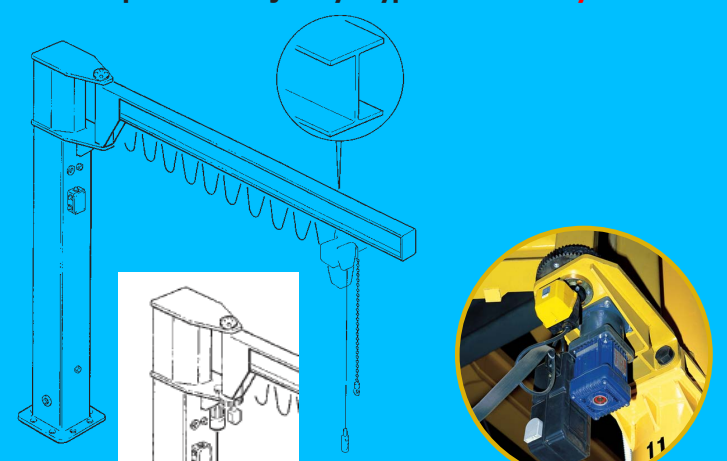

GBP konzolové jeřáby - typ C – Otáčení výložníku 270°

GBA sloupové otočné jeřáby - typ C – Otáčení výložníku 300°

GBP konzolové jeřáby - typ T – Otáčení výložníku 250°
GBP konzolové jeřáby - typ H – Otáčení výložníku 270°

GBA sloupové otočné jeřáby - typ T – Otáčení výložníku 290°
GBA sloupové otočné jeřáby - typ H – Otáčení výložníku 230°

MBE konzolové jeřáby - s elektricky otáčeným výložníkem

CBE konzolové jeřáby - s elektricky otáčeným výložníkem

MBB otočné kloubové konzolové jeřáby - typ ARM
 Určeno pro manipulátory do 125 Kg
Otáčení výložníku 360°

CBB otočné kloubové konzolové jeřáby - typ ARM
 Určeno pro manipulátory do 125 Kg
Otáčení výložníku 360°

MBB otočné kloubové konzolové jeřáby - systém ARM
 s pevným kladkostrojem 125 kg 250 kg a 500 kg
Otáčení výložníku 360°

CBB otočné sloupové konzolové jeřáby - systém ARM
 s pevným kladkostrojem 125 kg 250 kg a 500 kg
Otáčení výložníku 360°