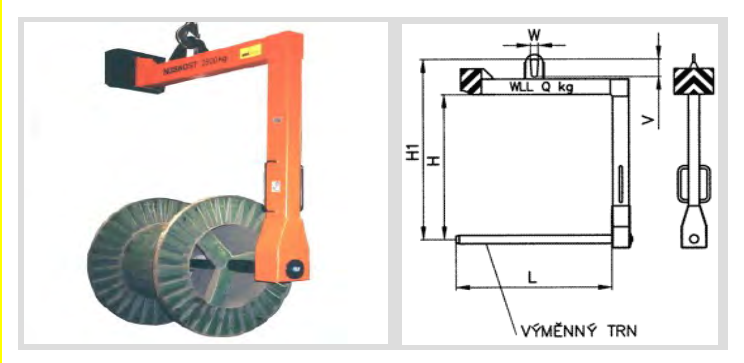

Veškeré typy a provedení dle požadavku, s možností vlastního návrhu

Typ CH C-háky bez protizávaží

Typ CHV1 C-háky vyvážené

Typ CHV/2 C-hák vyvážený na dvouhák

Typ CHV/P C-hák vyvážený na čep

Typ CHVC C-hák vyvážený chráněný

Typ HCV C-hák vyvážený na cívky

Typ CHP C-hák překlápěcí

Typ CHPS C-hák překlápěcí stavitelný

Na veškerý dodávaný a výrobní sortiment, provádíme veškerý potřebný servis a opravy, včetně revize ZZ