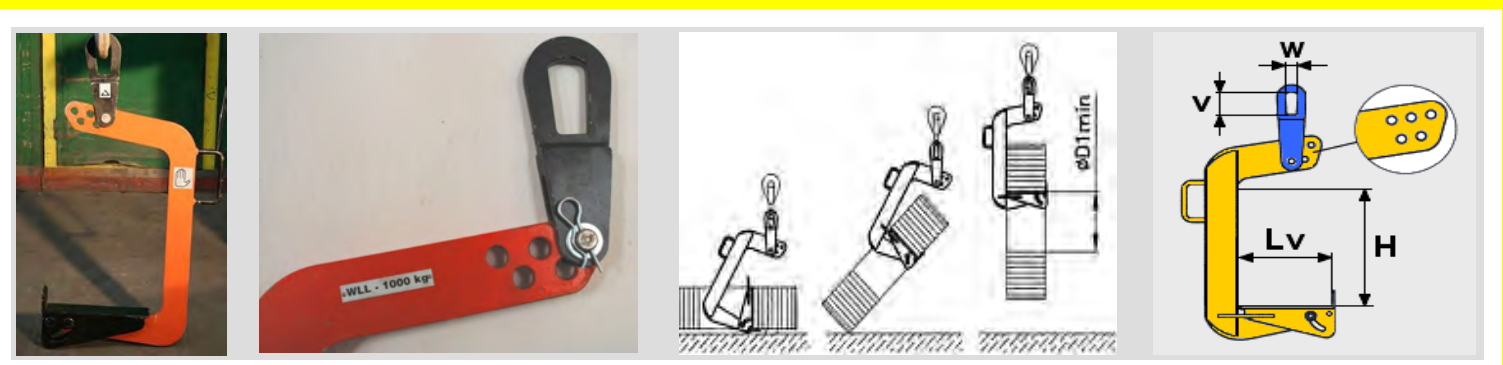

Na veškerý dodávaný a výrobní sortiment, provádíme veškerý potřebný servis a opravy, včetně revize ZZ

C-háky

Bez protizávaží - vyvážené - překlápěcí ČSN EN ISO 9001:2009

Veškeré typy a provedení dle požadavku, s možností vlastního návrhu

Typ HCV C-hák vyvážený na cívky

Typ CHP C-hák překlápěcí

Typ CHPS C-hák překlápěcí stavitelný

Na veškerý dodávaný a výrobní sortiment, provádíme veškerý potřebný servis a opravy, včetně revize ZZ