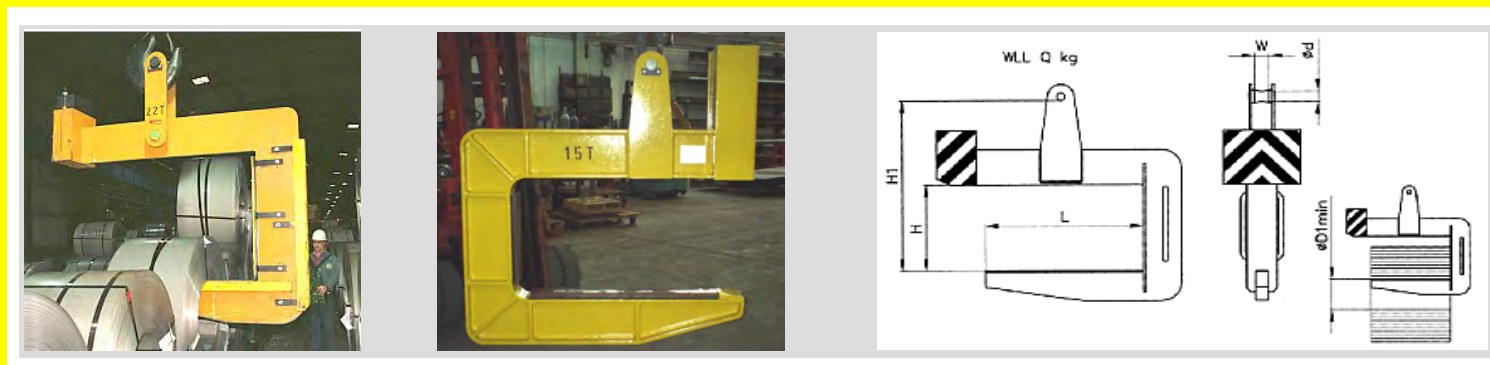

Veškeré typy a provedení dle požadavku, s možností vlastního návrhu

Typ CH C-háky bez protizávaží

Typ CHV1 C-háky vyvážené

Typ CHV/2 C-hák vyvážený na dvouhák

Typ CHV/P C-hák vyvážený na čep

Typ CHVC C-hák vyvážený chráněný

Na veškerý dodávaný a výrobní sortiment, provádíme veškerý potřebný servis a opravy, včetně revize ZZ

C-háky

Bez protizávaží - vyvážené - překlápěcí ČSN EN ISO 9001:2009

Veškeré typy a provedení dle požadavku, s možností vlastního návrhu

Typ HCV C-hák vyvážený na cívky

Typ CHP C-hák překlápěcí

Typ CHPS C-hák překlápěcí stavitelný

Na veškerý dodávaný a výrobní sortiment, provádíme veškerý potřebný servis a opravy, včetně revize ZZ