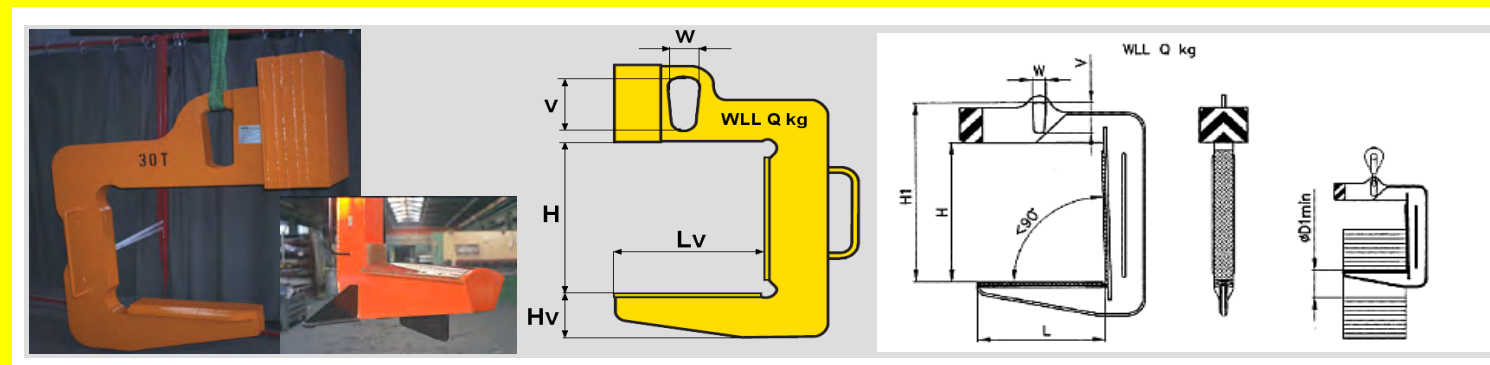

Veškeré typy a provedení dle požadavku, s možností vlastního návrhu

Typ CH C-háky bez protizávaží

Typ CHV1 C-háky vyvážené

Typ CHV/2 C-hák vyvážený na dvouhák

Typ CHV/P C-hák vyvážený na čep

Typ CHVC C-hák vyvážený chráněný

Na veškerý dodávaný a výrobní sortiment, provádíme veškerý potřebný servis a opravy, včetně revize ZZ

C-háky

Bez protizávaží - vyvážené - překlápěcí ČSN EN ISO 9001:2009

Veškeré typy a provedení dle požadavku, s možností vlastního návrhu

Typ HCV C-hák vyvážený na cívky

Typ CHP C-hák překlápěcí

Typ CHPS C-hák překlápěcí stavitelný

Na veškerý dodávaný a výrobní sortiment, provádíme veškerý potřebný servis a opravy, včetně revize ZZ