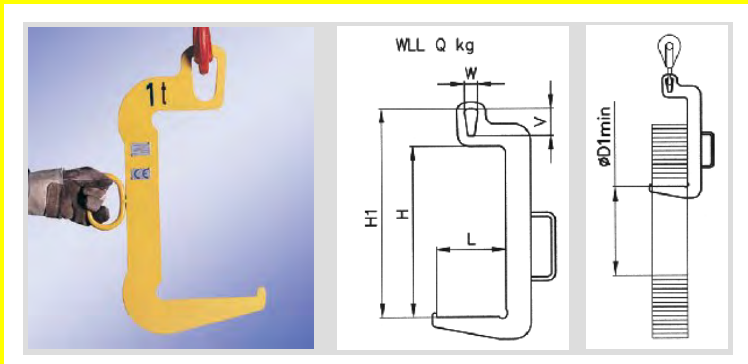

Veškeré typy a provedení dle požadavku, s možností vlastního návrhu

Typ CH C-háky bez protizávaží

Typ CHV1 C-háky vyvážené

Typ CHV/2 C-hák vyvážený na dvouhák

Typ CHV/P C-hák vyvážený na čep

Typ CHVC C-hák vyvážený chráněný

Typ HCV C-hák vyvážený na cívky

Typ CHP C-hák překlápěcí

Typ CHPS C-hák překlápěcí stavitelný

Na veškerý dodávaný a výrobní sortiment, provádíme veškerý potřebný servis a opravy, včetně revize ZZ