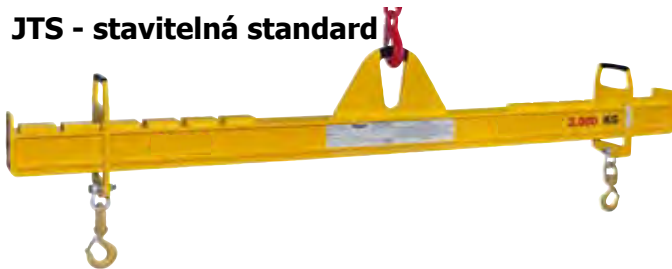

Možné druhy zavěšení.

Dvoubák - kotva

Jednoduchý hák

**JTP** - Jeřábová traverza **pevná** -háková

**JTS** - Jeřábová traverza **stavitelná**

**JTP** - Jeřábová traverza pevná (lehká)

**JTPN** - Jeřábová traverza pevná (násobná)

**JTPR** - Jeřábová traverza pevná (rozpěrná)

**JTP 2J** - Jeřábová traverza pevná (dvoujeřábová)

JTS2T - Jeřábová traverza stavitelná - teleskopická

JTS2T - teleskopická - ruční

JTS3T - mechanická stavitelná

JTSK - křížová stavitelná

**Veškeré typy a provedení dle požadavku, s možností vlastního návrhu**

JTSH - stavitelná háková

JTSH - háková násobná

JTS - stavitelná standard

JTS - stavitelná řetězová

JTS - háková násobná

JTS - vyvažovací mechanická

JTSH - Big Bag

JTSK - otoč.

JTS - standard (s stojanem)