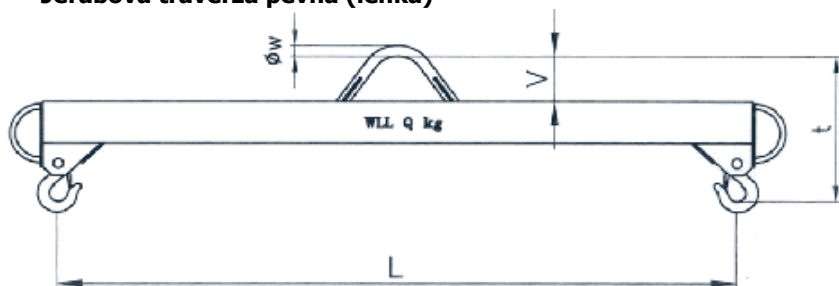

Možné druhy zavěšení.

Dvoubák - kotva

Jednoduchý hák

**JTP** - Jeřábová traverza **pevná** -háková

**JTS** - Jeřábová traverza **stavitelná**

**JTP** - Jeřábová traverza pevná (lehká)

**JTPN** - Jeřábová traverza pevná (násobná)

**JTPR** - Jeřábová traverza pevná (rozpěrná)

**JTP 2J** - Jeřábová traverza pevná (dvoujeřábová)

JTS2T - Jeřábová traverza stavitelná - teleskopická

JTS2T - teleskopická - ruční

JTS3T - mechanická stavitelná

JTSK - křížová stavitelná

**Veškeré typy a provedení dle požadavku, s možností vlastního návrhu**

JTSH - stavitelná háková

JTSH - háková násobná

JTS - stavitelná standard

JTS - stavitelná řetězová

JTS - háková násobná