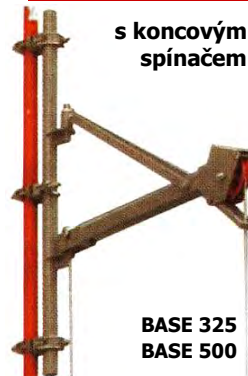

# Stavební lanové vrátky

ČSN EN ISO 9001:2009

**MINOR DUPLO**

**MILLENIUM BASE**

325 a 500

Technické parametry	MINOR DUPLO	MILLENIUM BASE		
		325	500	
Nosnost (kg)	80	325	500	
Rychlost zdvihu (m/min)	20/40	22	22	
Délka lana (m)	70	60	60	
Průměr lana (mm)	4	5	6	
Pevnost lana (kg)	956	1980	2686	
Jmenovitý výkon motoru (W)	370/750	1580	2580	
Napětí jednofázového motoru (V)	230	230	400	
Ovládací napětí (V)	48	48	48	
Délka ovládacího kabelu (m)	3			
Hmotnost (kg)	50	66	68	
Rozměry (mm)	Šířka	494	530	530
	Délka	610	1500	1500
	Výška	354	410	410

## Příslušenství pro stavební vrátky

**Dopravní výklopka 60L, dopravní plošina**

**Stropní rozpěra, okenní rozpěra, střešní podpěra**

**Klemy na lešení**

**Boxy na zátěž**

**Kladka**

**Závěs komplet**

**Úchyt POLIPLASTO**