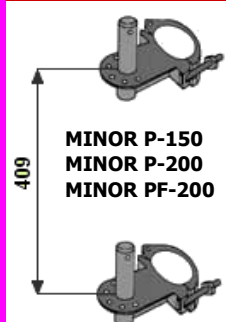

Klemy na lešení