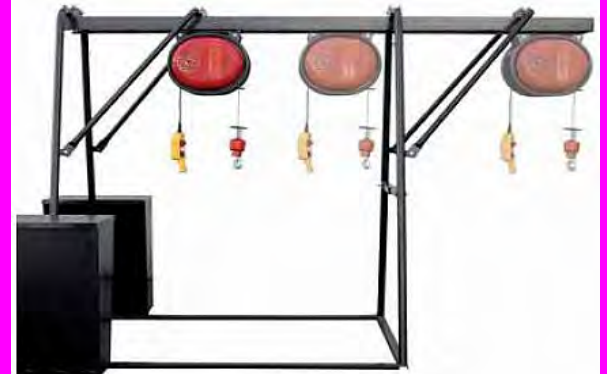

**MINOR MILLENIUM**

**MILLENIUM PLUMA 325 a 500**

**MINOR MILLENIUM PORTICO 325 a 500**

**MINOR MILLENIUM POLIPLASTO 325 a 500**

Technické parametry	MILLEN.	PORTICO		PLUMA		POLIPLASTO	
		325	500	325	500	325	500
Nosnost (kg)	325	325	500	325	500	325	500
Rychlost zdvihu (m/min)	24	22	22	22	22	22	22
Délka lana (m)	30	30	30	30	30	30	30
Průměr lana (mm)	5	5	6	5	6	5	6
Pevnost lana (kg)	1980	1980	2686	1980	2686	1980	2686
Jmenovitý výkon motoru (W)	1580	1580	2580	1580	2580	1580	2580
Napětí jednofáz. motoru (V)	230	230	400	230	400	230	400
Ovládací napětí (V)	48	48	48	48	48	48	48
Poloměr otáčení (mm)	950/1160			1150	1150		
Úhel otáčení (°)	200			360	360		
Hmotnost (kg)	60	63	65	103	110	63	65
Rozměry (mm)	Šířka	400	450	450	630	630	450
	Délka	1060	470	470	2000	2000	470
	Výška	640	480	480	600	600	480

# Stavební lanové vrátky

ČSN EN ISO 9001:2009

**MINOR DUPLO**

**MILLENIUM BASE**

325 a 500

Technické parametry	MINOR DUPLO	MILLENIUM BASE		
		325	500	
Nosnost (kg)	80	325	500	
Rychlost zdvihu (m/min)	20/40	22	22	
Délka lana (m)	70	60	60	
Průměr lana (mm)	4	5	6	
Pevnost lana (kg)	956	1980	2686	
Jmenovitý výkon motoru (W)	370/750	1580	2580	
Napětí jednofázového motoru (V)	230	230	400	
Ovládací napětí (V)	48	48	48	
Délka ovládacího kabelu (m)	3			
Hmotnost (kg)	50	66	68	
Rozměry (mm)	Šířka	494	530	530
	Délka	610	1500	1500
	Výška	354	410	410

## Příslušenství pro stavební vrátky

**Dopravní výklopka 60L, dopravní plošina**

**Stropní rozpěra, okenní rozpěra, střešní podpěra**

**Klemy na lešení**

**Boxy na zátěž**

**Kladka**

**Závěs komplet**

**Úchyt POLIPLASTO**