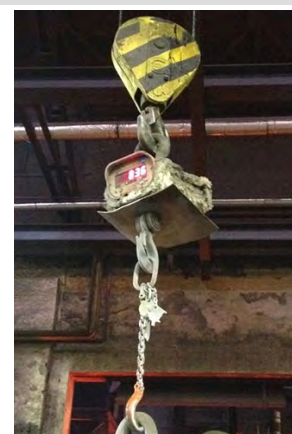

Typ	Možnost ověření na obchodní váhu	Váživost kg	Dílek kg
J1AS 300	ano	300	0,1
J1AS 600	ano	600	0,2
J1AS 1500	ano	1500	0,5
J1AS 3000	ano	3000	1
J1AS 6000	ano	6 000	2
J1AS 10000	ano	10 000	5
J1AS 15000	ne	15 000	5
J1AS 20000	ne	20 000	10
J1AS 25000	ne	25 000	10
J1AS 30000	ne	30 000	10
J1AS 50000	ne	50 000	20