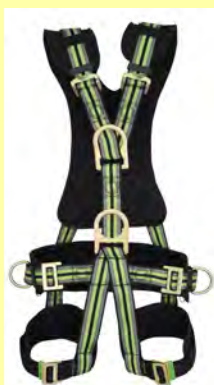

1. Bezpečnostní postroje

I4003 - EN 361

I4002 - EN 361
EN 358

I4001- EN
361, EN 358,
EN 813

I4024 - I4024
XXL – EN 361,
EN 358, EN 813

I4025
s reflexní
vestou

I4004
Polohovací pás

2. Zachycovače pádu

I4076 - EN 360
2,5m

I4014 - EN 360
2,5m

I4065 - EN 360
3,5m

I4043 - EN 360
6m

I4076 - EN 360
10m

I4027 - EN 360
10m

3. Tlumiče pádu

I4011 - EN 355
1,8m

I4039 - EN354

Pracovní lano vyrobené ze stočeného polyamidu, průměr 14 - 16 mm určené pro FA 20 100 00 (A nebo B) - **20 metrů**

I4040 - EN354

5 Karabiny + kotvení

I4005
Karabina
šroubovací
18mm

I4006
Kotva 18mm

I4062
Ocelový hák
55mm

I4032
Trojnožka
1,5-2,5m

I4033
Záchraný
navyják 20m

6. Soupravy + batohy

I4035
Základní
vymezuující souprava

I4034
Základní
vymezuující souprava

I4036
Souprava vhodná k práci na střechách tvořená celotělovým postrojem, stočeným lanem o délce 10m, karabinou a zachycovačem pádu