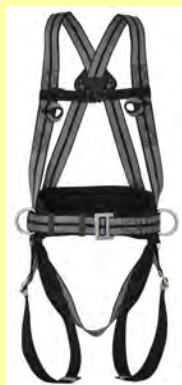

1. Bezpečnostní postroje

I4003 - EN 361

I4002 - EN 361
EN 358

I4001- EN
361, EN 358,
EN 813

I4024 - I4024
XXL – EN 361,
EN 358, EN 813

I4025
s reflexní
vestou

I4004
Polohovací pás

2. Zachycovače pádu

I4076 - EN 360
2,5m

I4014 - EN 360
2,5m

I4065 - EN 360
3,5m

I4043 - EN 360
6m

I4076 - EN 360
10m

I4027 - EN 360
10m

3. Tlumiče pádu

I4011 - EN 355
1,8m